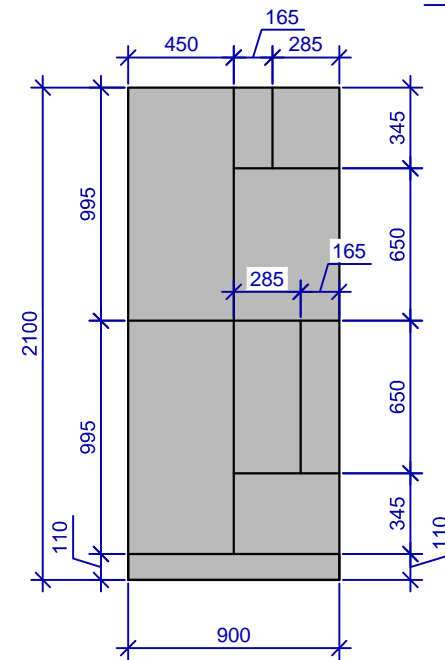

Развертки стен детской

УСЛОВНЫЕ ОБОЗНАЧЕНИЯ:

- Обои фоновые, 31.4м²;
- Обои "Волна", 8.8м²;
- Обои "Рогожка", 5.2м²;
- Обои "Узлы", 7.6м²;