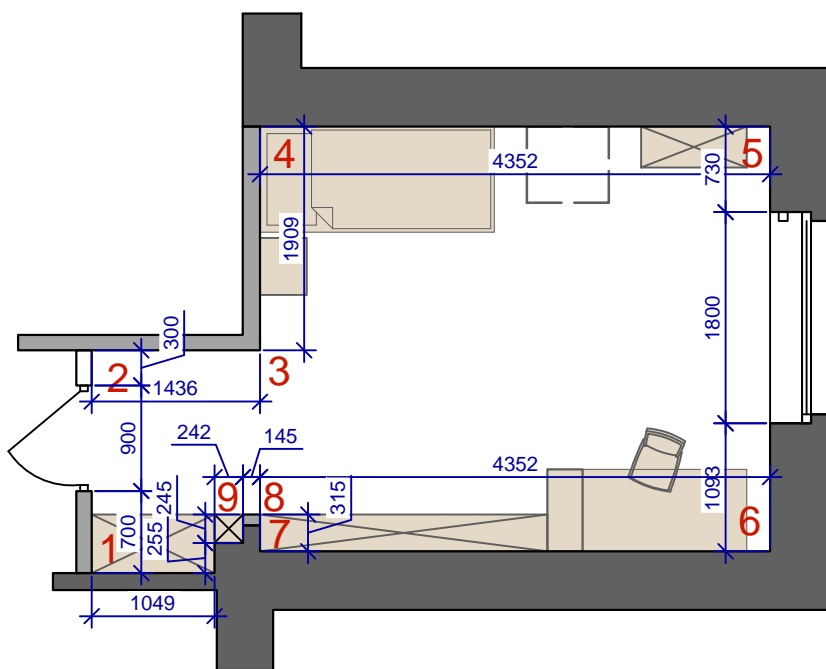

Автор проекта	Макаревич			Дизайн проект внутренней отделки квартиры	Стадия	Лист	Листов
Визуализ.						12	
Разраб.	Брусянина			Развертки стен детской			
Заказчик							

Согласовано

Взам. инв. №

Подп. и дата

Инв. № подл.