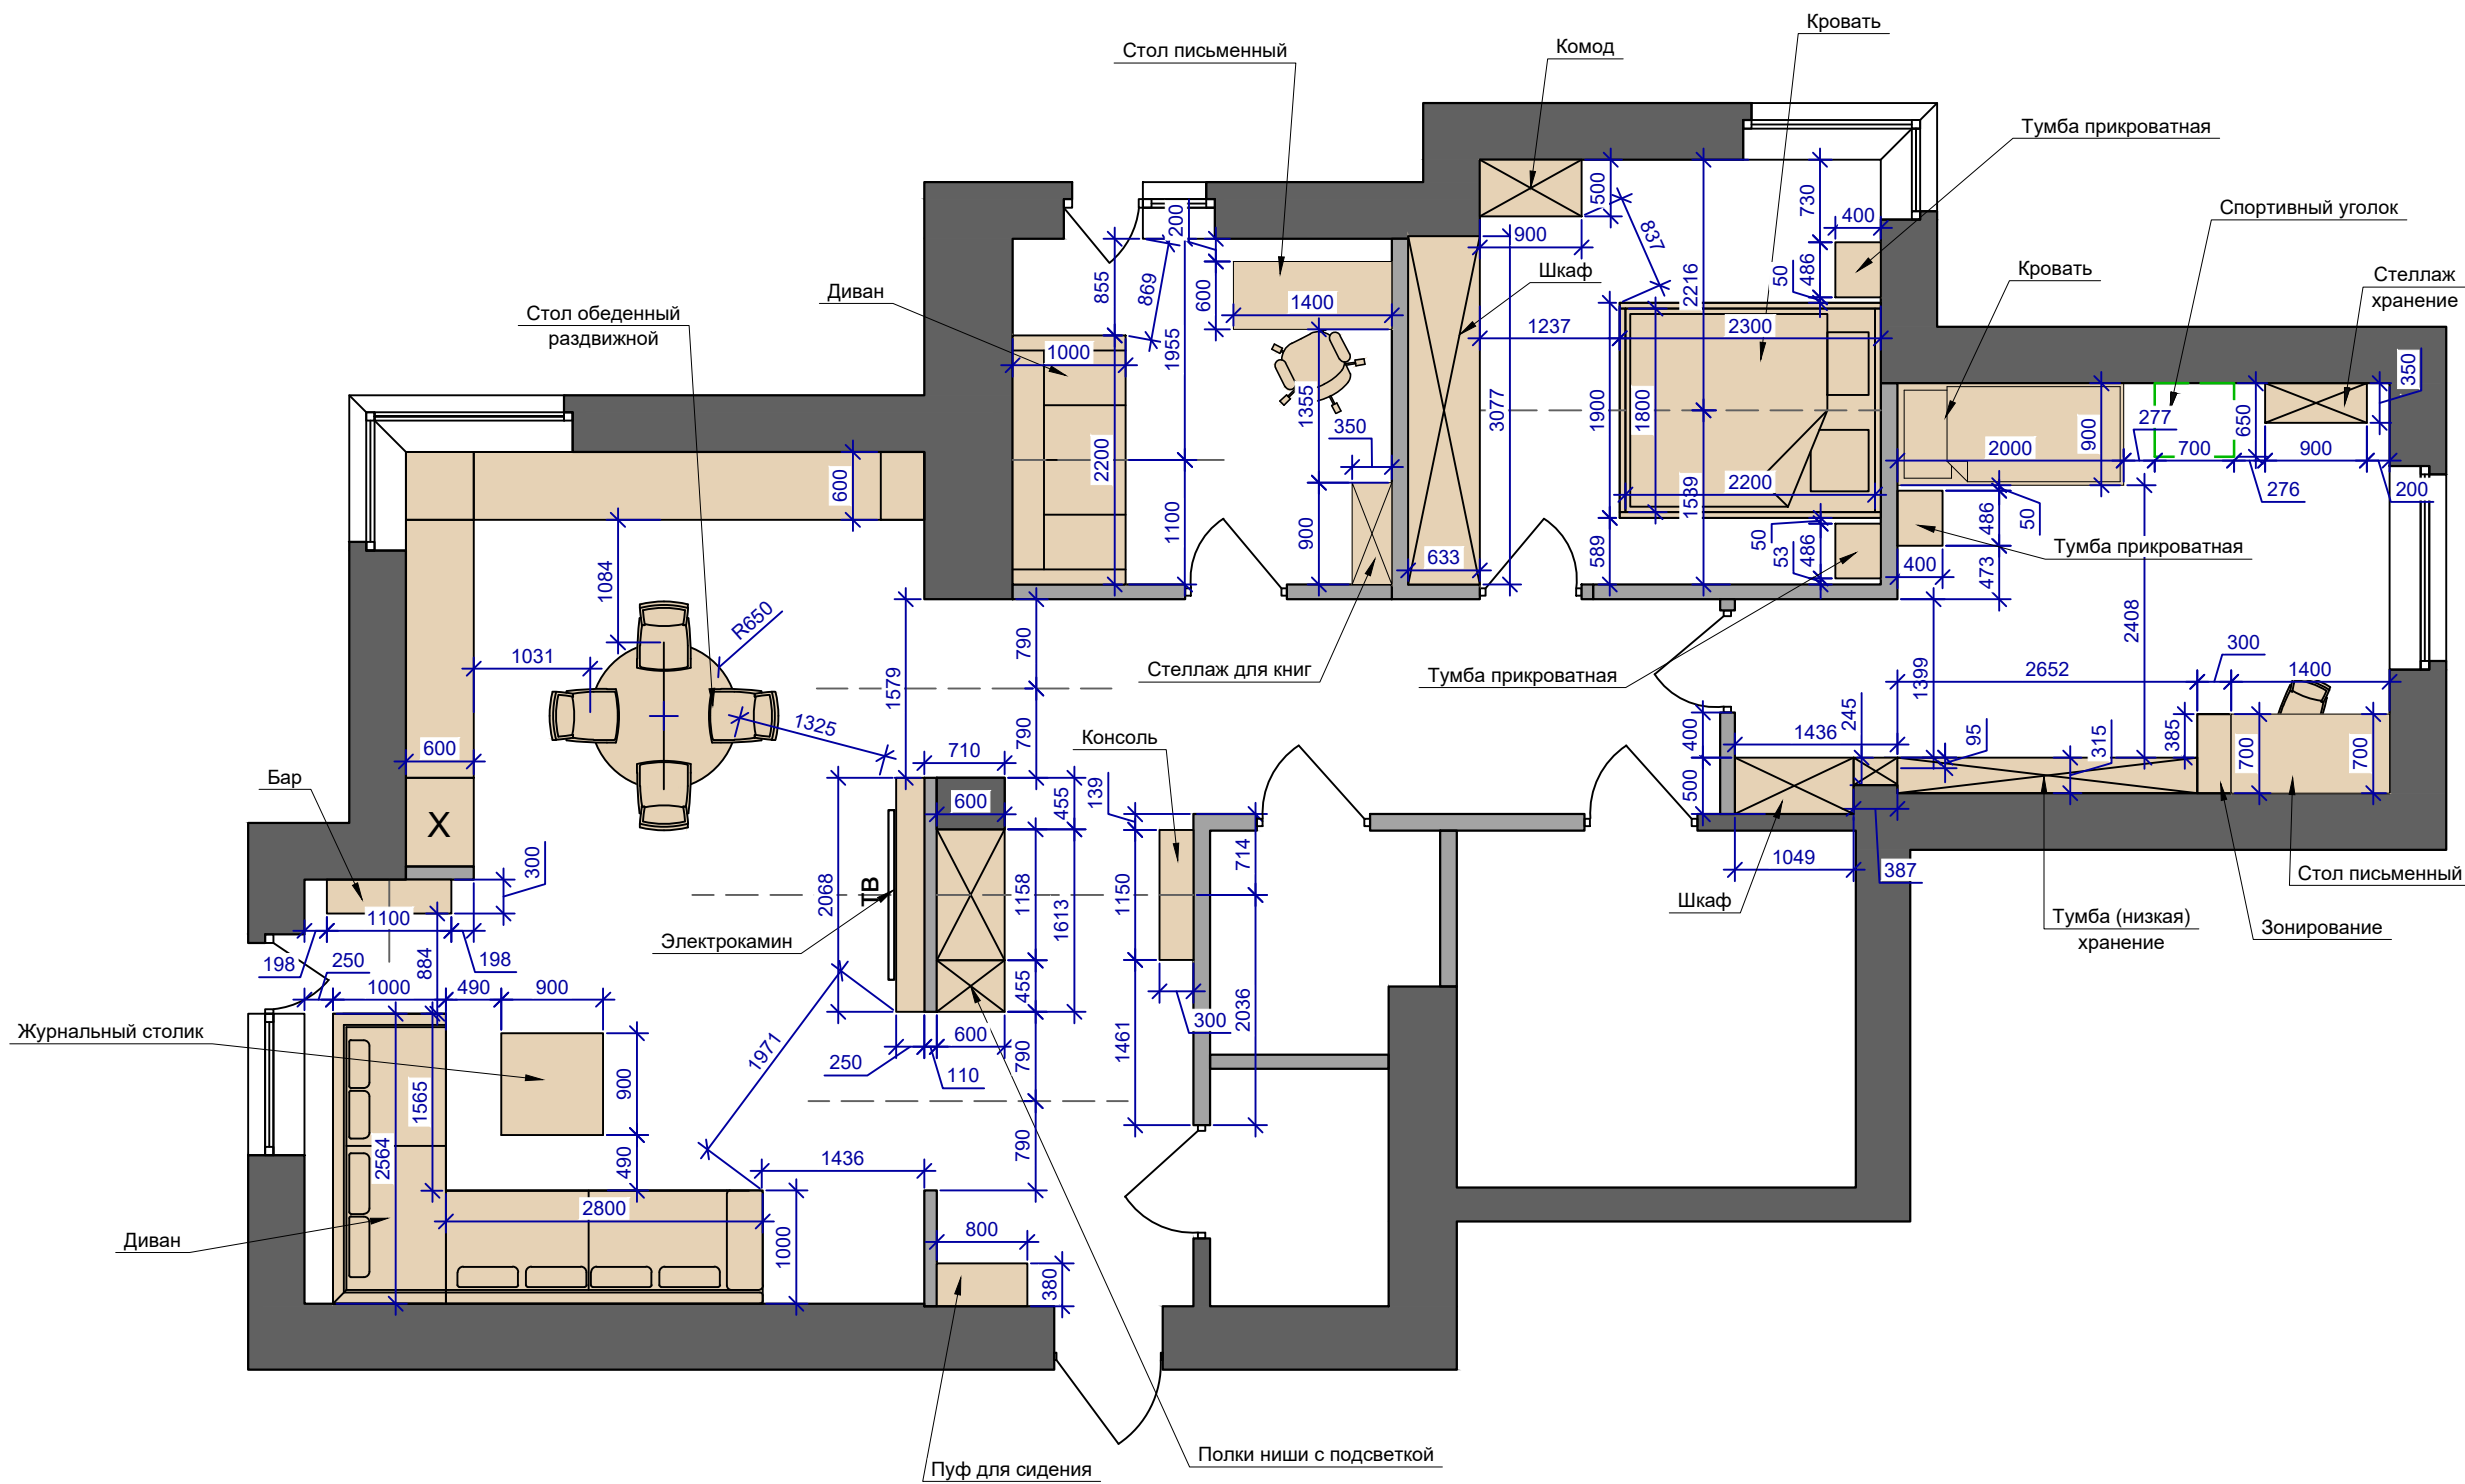

План расстановки мебели

Согласовано			
Ив. № подл.	Подп. и дата	Взам. инв. №	

Автор проекта	Макаревич			Дизайн проект внутренней отделки квартиры	Стадия	Лист	Листов
Визуализ. Разраб.	Брусянина					4	
Заказчик				План расстановки мебели