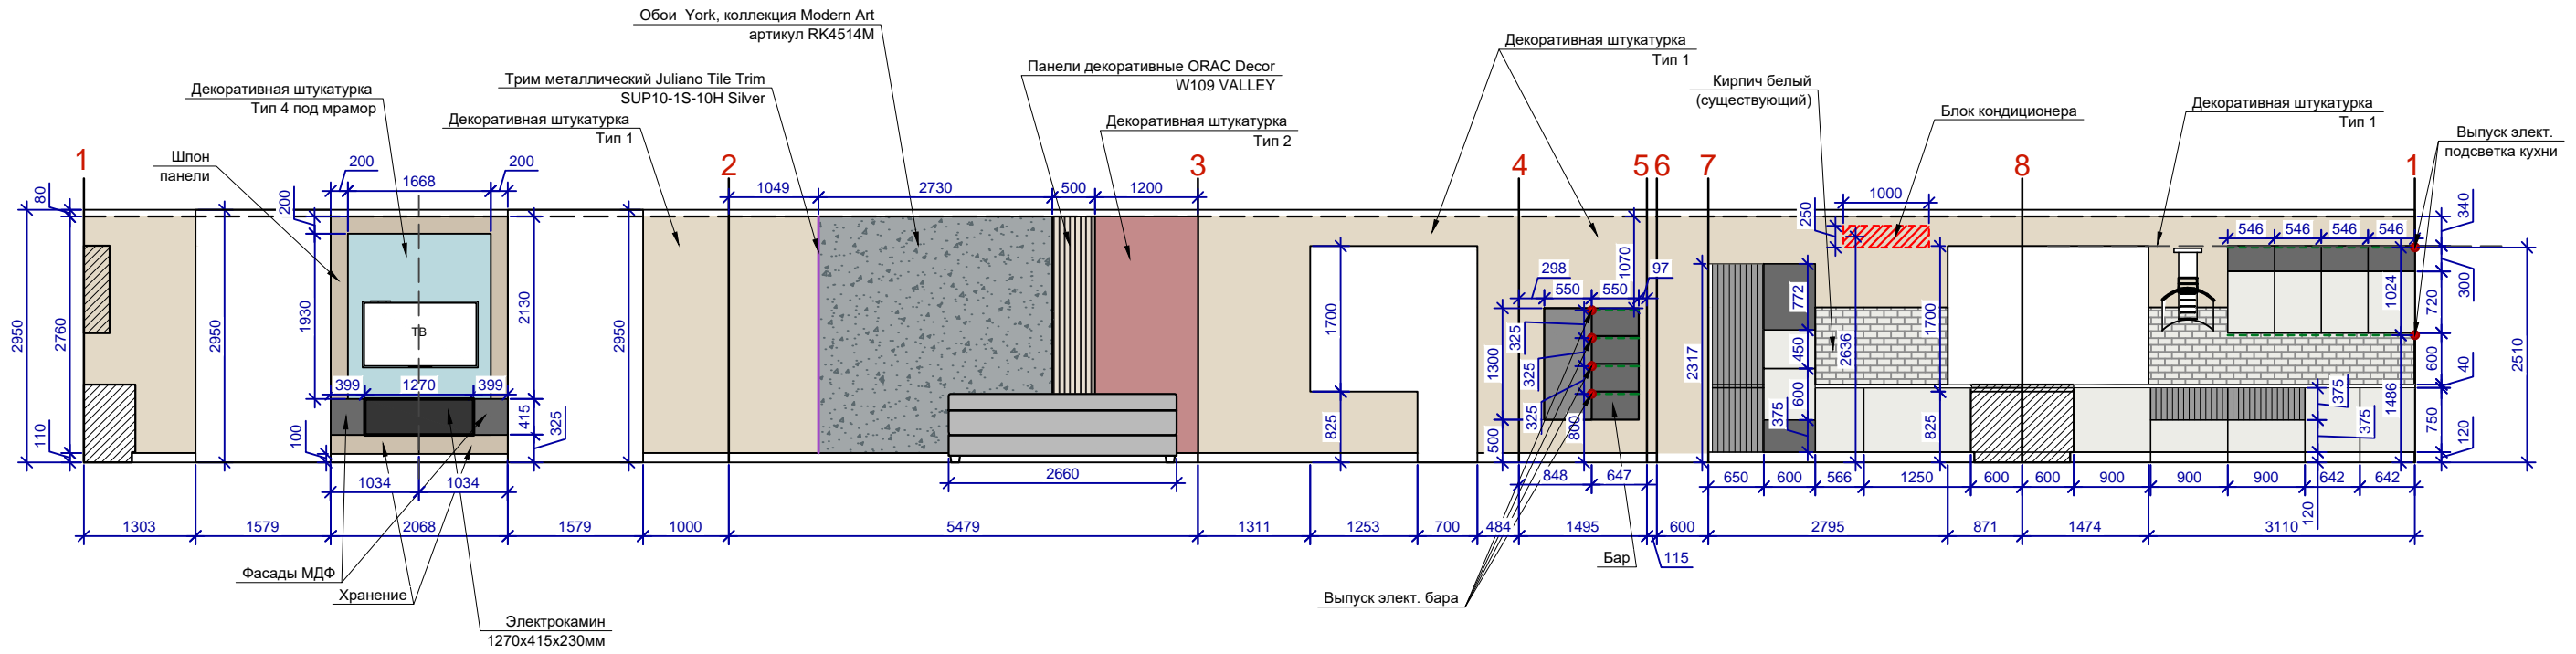

Развертки стен кухни-гостинной

УСЛОВНЫЕ ОБОЗНАЧЕНИЯ:

- Декоративная штукатурка Тип1, 26.9м²;
- Декоративная штукатурка Тип2, м²;
- Декоративная штукатурка Тип4 под мрамор, 3.9м²;
- Обои York, коллекция Modern Art, артикул RK4514M, 7.5м²;
- Панели декоративные ORAC Decor, W109 VALLEY, 1.4м²;
- Краска белая, 11.0м²;
- Кирпич окрашенный (существующий);
- Шпон, 1.8м².

Согласовано

Взам. инв. №

Подп. и дата

Инв. № подл.

Автор проекта	Макаревич			Дизайн проект внутренней отделки квартиры	Стадия	Лист	Листов
Визуализ.						8	
Разраб.	Брусянина			Развертки стен кухни-гостинной			
Заказчик