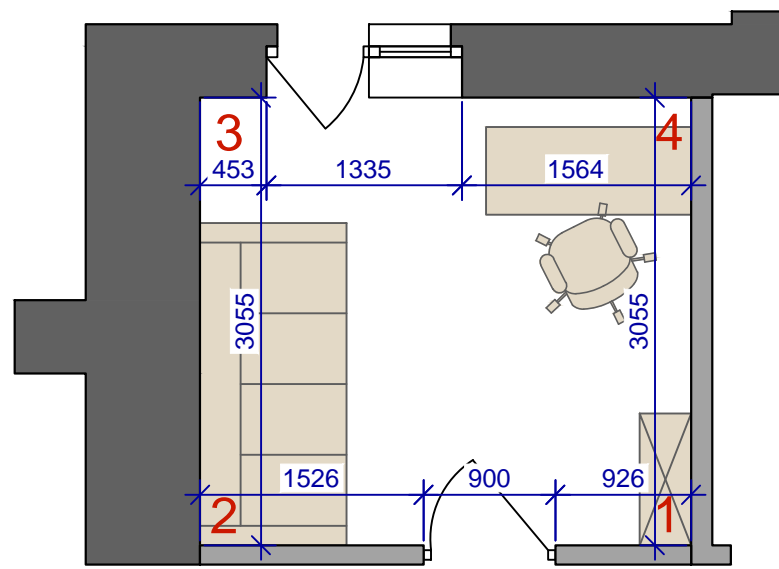

Развертки стен кабинета

УСЛОВНЫЕ ОБОЗНАЧЕНИЯ:

- Обои бежевые однотонные, 13.5м²;
- Обои "темные", 6.2м²;
- Обои "металл", 4.4м²;
- Обои бежевые с рисунком, 6.2м².

Согласовано	
Взам. инв. №	
Подп. и дата	
Инв. № подл.	

Автор проекта	Макаревич			Дизайн проект внутренней отделки квартиры	Стадия	Лист	Листов
Визуализ.						10	
Разраб.	Брусянина			Развертки стен кабинета			
Заказчик