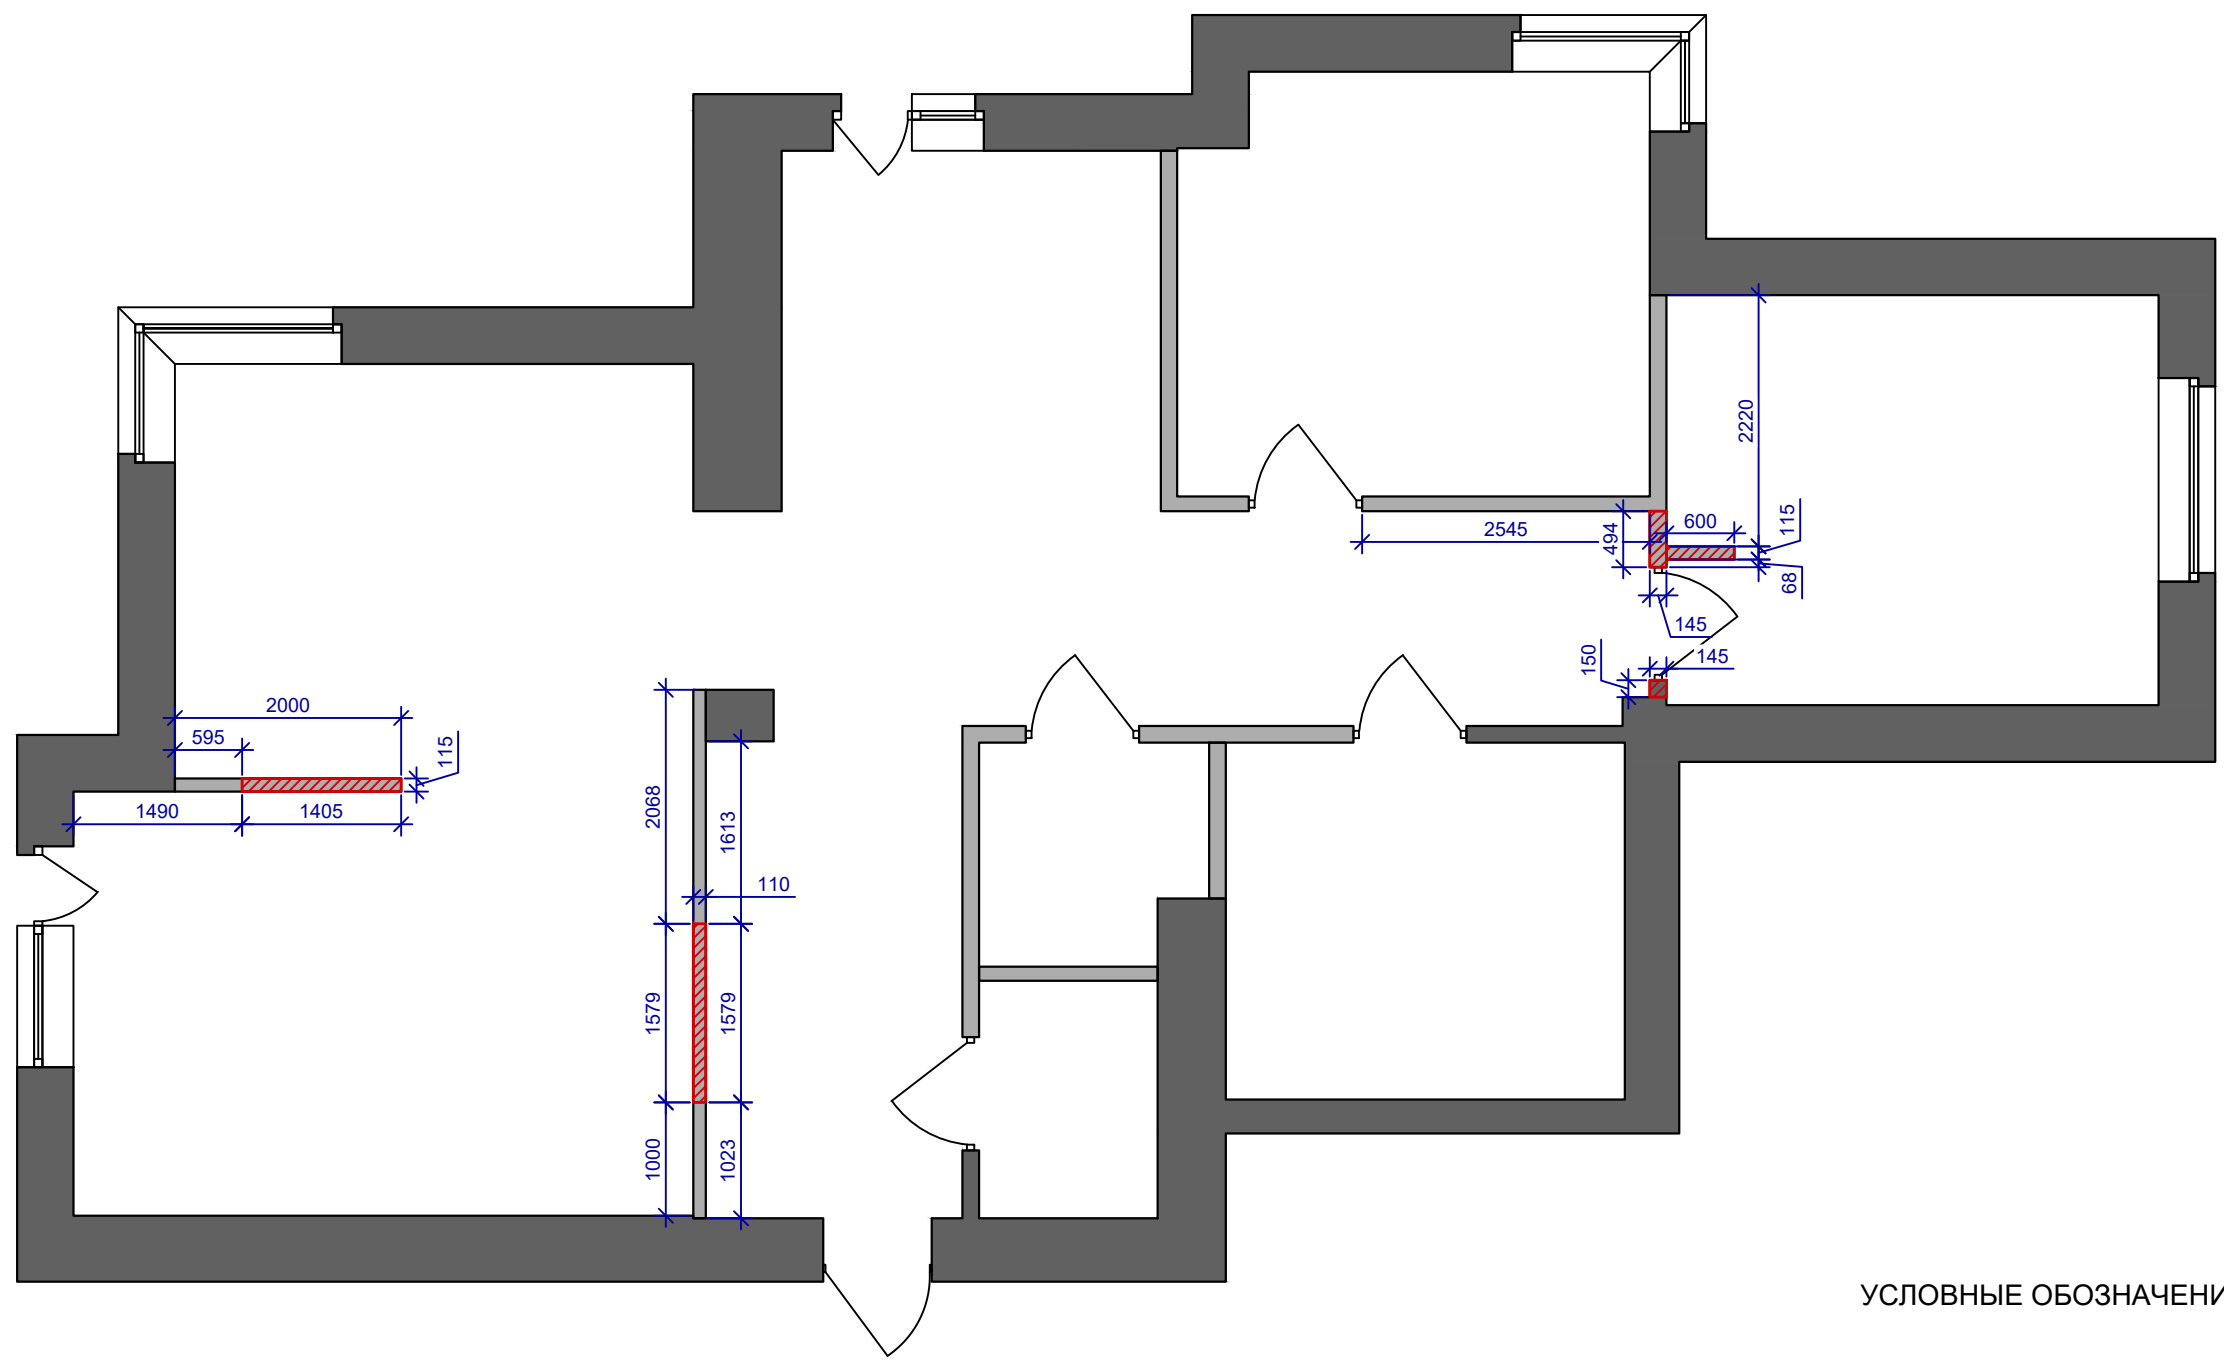

# План демонтажа перегородок

УСЛОВНЫЕ ОБОЗНАЧЕНИЯ:

 - демонтаж перегородок;

Согласовано			
Взам. инв. №			
Подп. и дата			
Инв. № подл.			

Автор проекта	Макаревич			Дизайн проект внутренней отделки квартиры	Стадия	Лист	Листов
Визуализ.						2	
Разраб.	Брусянина			План демонтажа перегородок			
Заказчик							