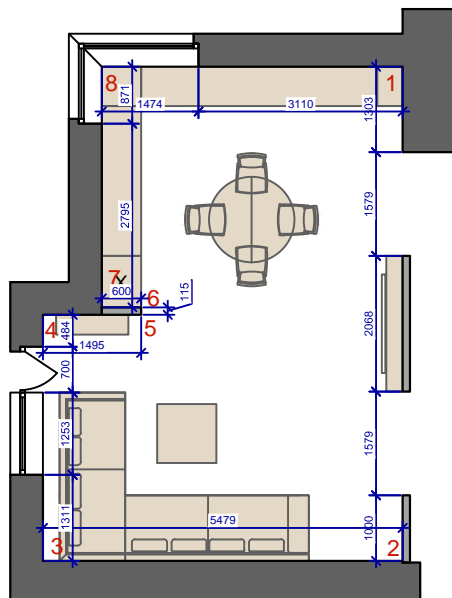

Развертки стен кухни-гостинной

УСЛОВНЫЕ ОБОЗНАЧЕНИЯ:

- Декоративная штукатурка Тип1, 26.9м²;
- Декоративная штукатурка Тип2, м²;
- Декоративная штукатурка Тип4 под мрамор, 3.9м²;
- Обои York, коллекция Modern Art, артикул RK4514M, 7.5м²;
- Панели декоративные ORAC Decor, W109 VALLEY, 1.4м²;
- Краска белая, 11.0м²;
- Кирпич окрашенный (существующий);
- Шпон, 1.8м².

Согласовано

Взам. инв. №

Подп. и дата

Инв. № подл.

Автор проекта	Макаревич			Дизайн проект внутренней отделки квартиры	Стадия	Лист	Листов
Визуализ.						8	
Разраб.	Брусянина			Развертки стен кухни-гостинной			
Заказчик