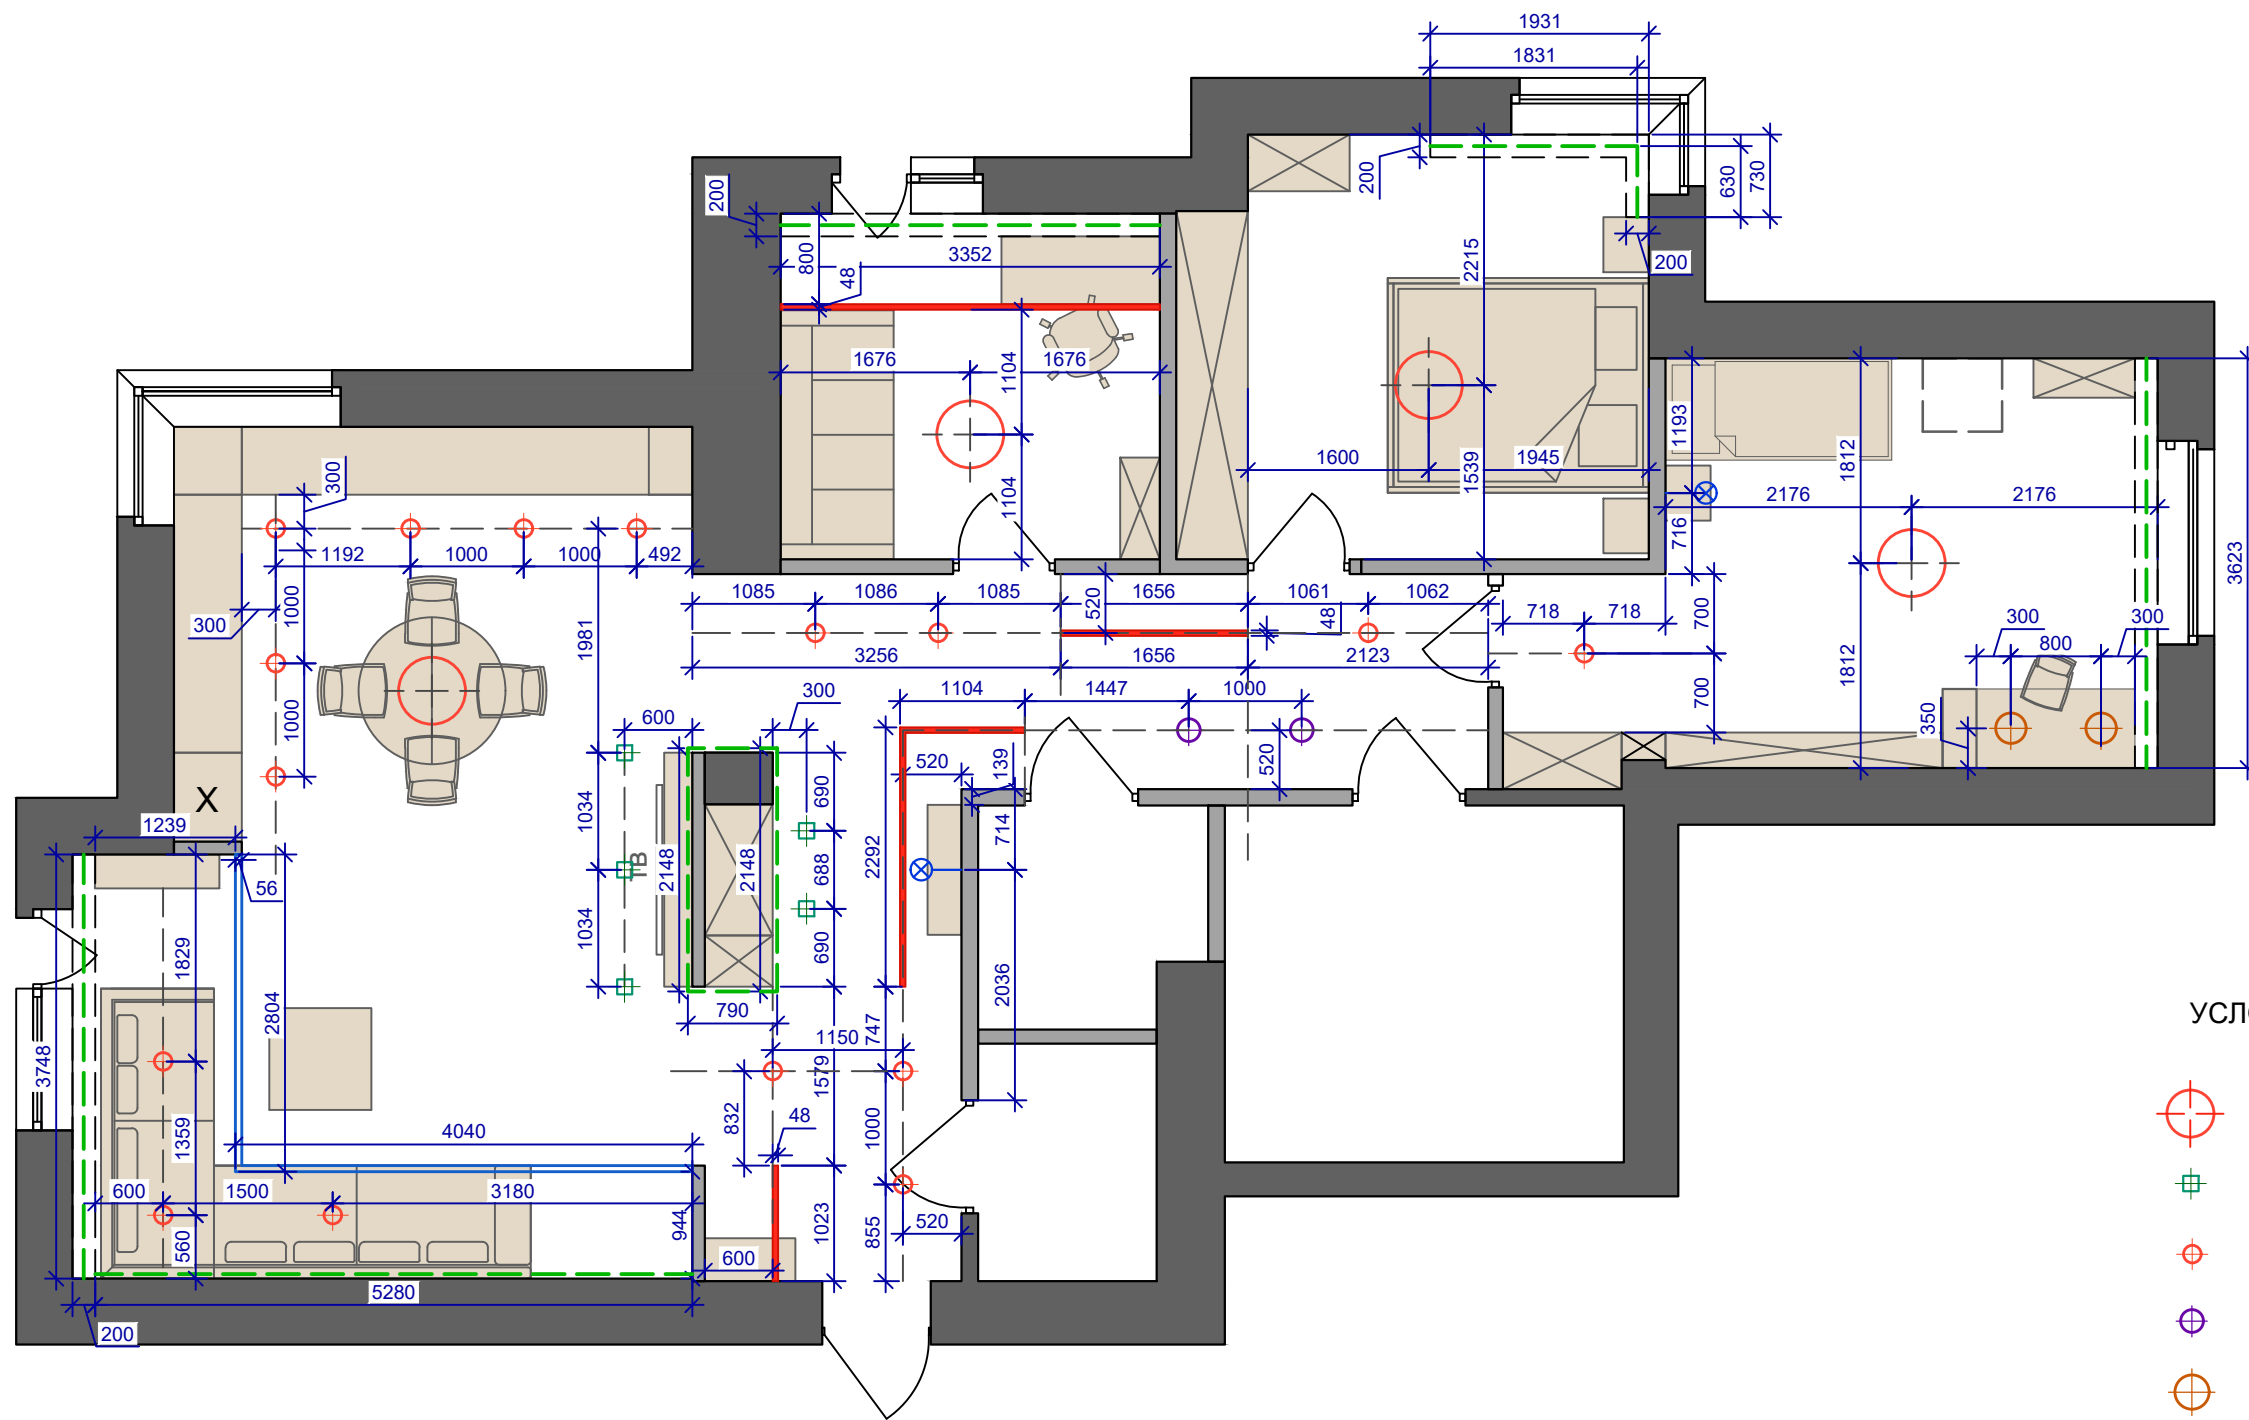

План осветительных приборов

УСЛОВНЫЕ ОБОЗНАЧЕНИЯ:

- Люстра;
- Накладные светильники;
- Точечное освещение;
- Поворотные светильники;
- Подвесы;
- Светодиодный профиль;
- Светодиодная лента;
- Трековое освещение;
- Бра.

- Накладные светильники;

- Точечное освещение;

- Поворотные светильники;

- Светодиодный профиль;

- Трековое освещение;

Согласовано

Взам. инв. №

Подп. и дата

Инв. № подл.

Автор проекта	Макаревич			Дизайн проект внутренней отделки квартиры	Стадия	Лист	Листов
Визуализ.						5	
Разраб.	Брусянина			План осветительных приборов			
Заказчик