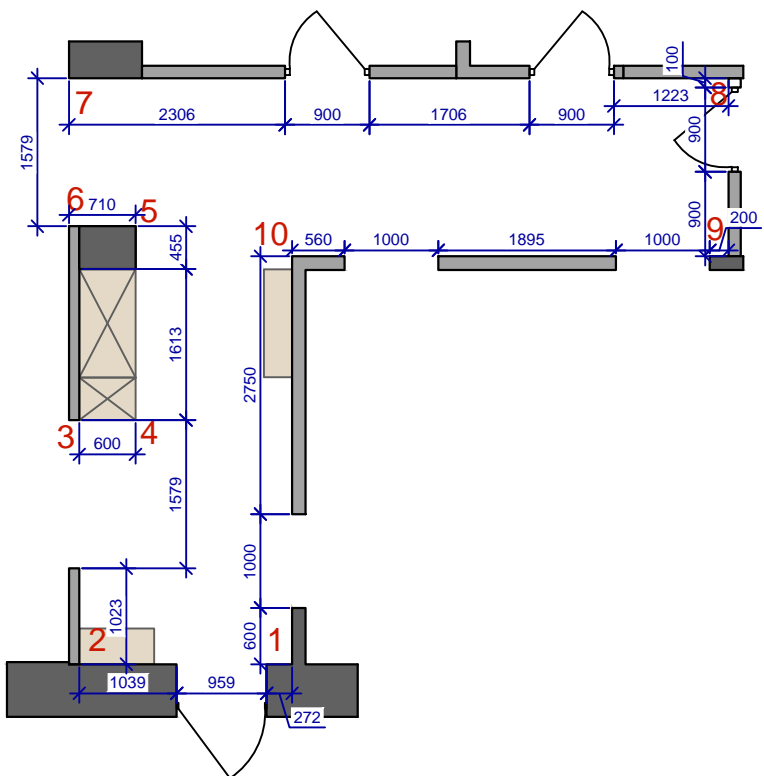

## УСЛОВНЫЕ ОБОЗНАЧЕНИЯ:

- Декоративная штукатурка Тип 1, 28.1м<sup>2</sup>;
- Декоративная штукатурка Тип 2, 5.2м<sup>2</sup>;
- Декоративная штукатурка Тип 3, 8.4м<sup>2</sup>;
- Шпон, 3.6м<sup>2</sup>;
- Панели декоративные под заказ, 1.4м<sup>2</sup>;
- Краска (в шкафу), 6.0м<sup>2</sup>.