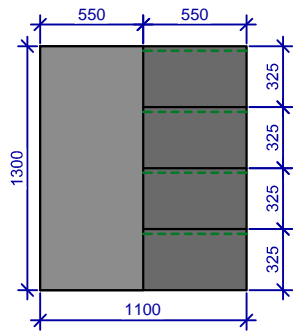

## УСЛОВНЫЕ ОБОЗНАЧЕНИЯ:

- Декоративная штукатурка Тип1, 26.9м<sup>2</sup>;
- Декоративная штукатурка Тип2, м<sup>2</sup>;
- Декоративная штукатурка Тип4 под мрамор, 3.9м<sup>2</sup>;
- Обои York, коллекция Modern Art, артикул RK4514M, 7.5м<sup>2</sup>;
- Панели декоративные ORAC Decor, W109 VALLEY, 1.4м<sup>2</sup>;
- Краска белая, 11.0м<sup>2</sup>;
- Кирпич окрашенный (существующий);
- Шпон, 1.8м<sup>2</sup>.