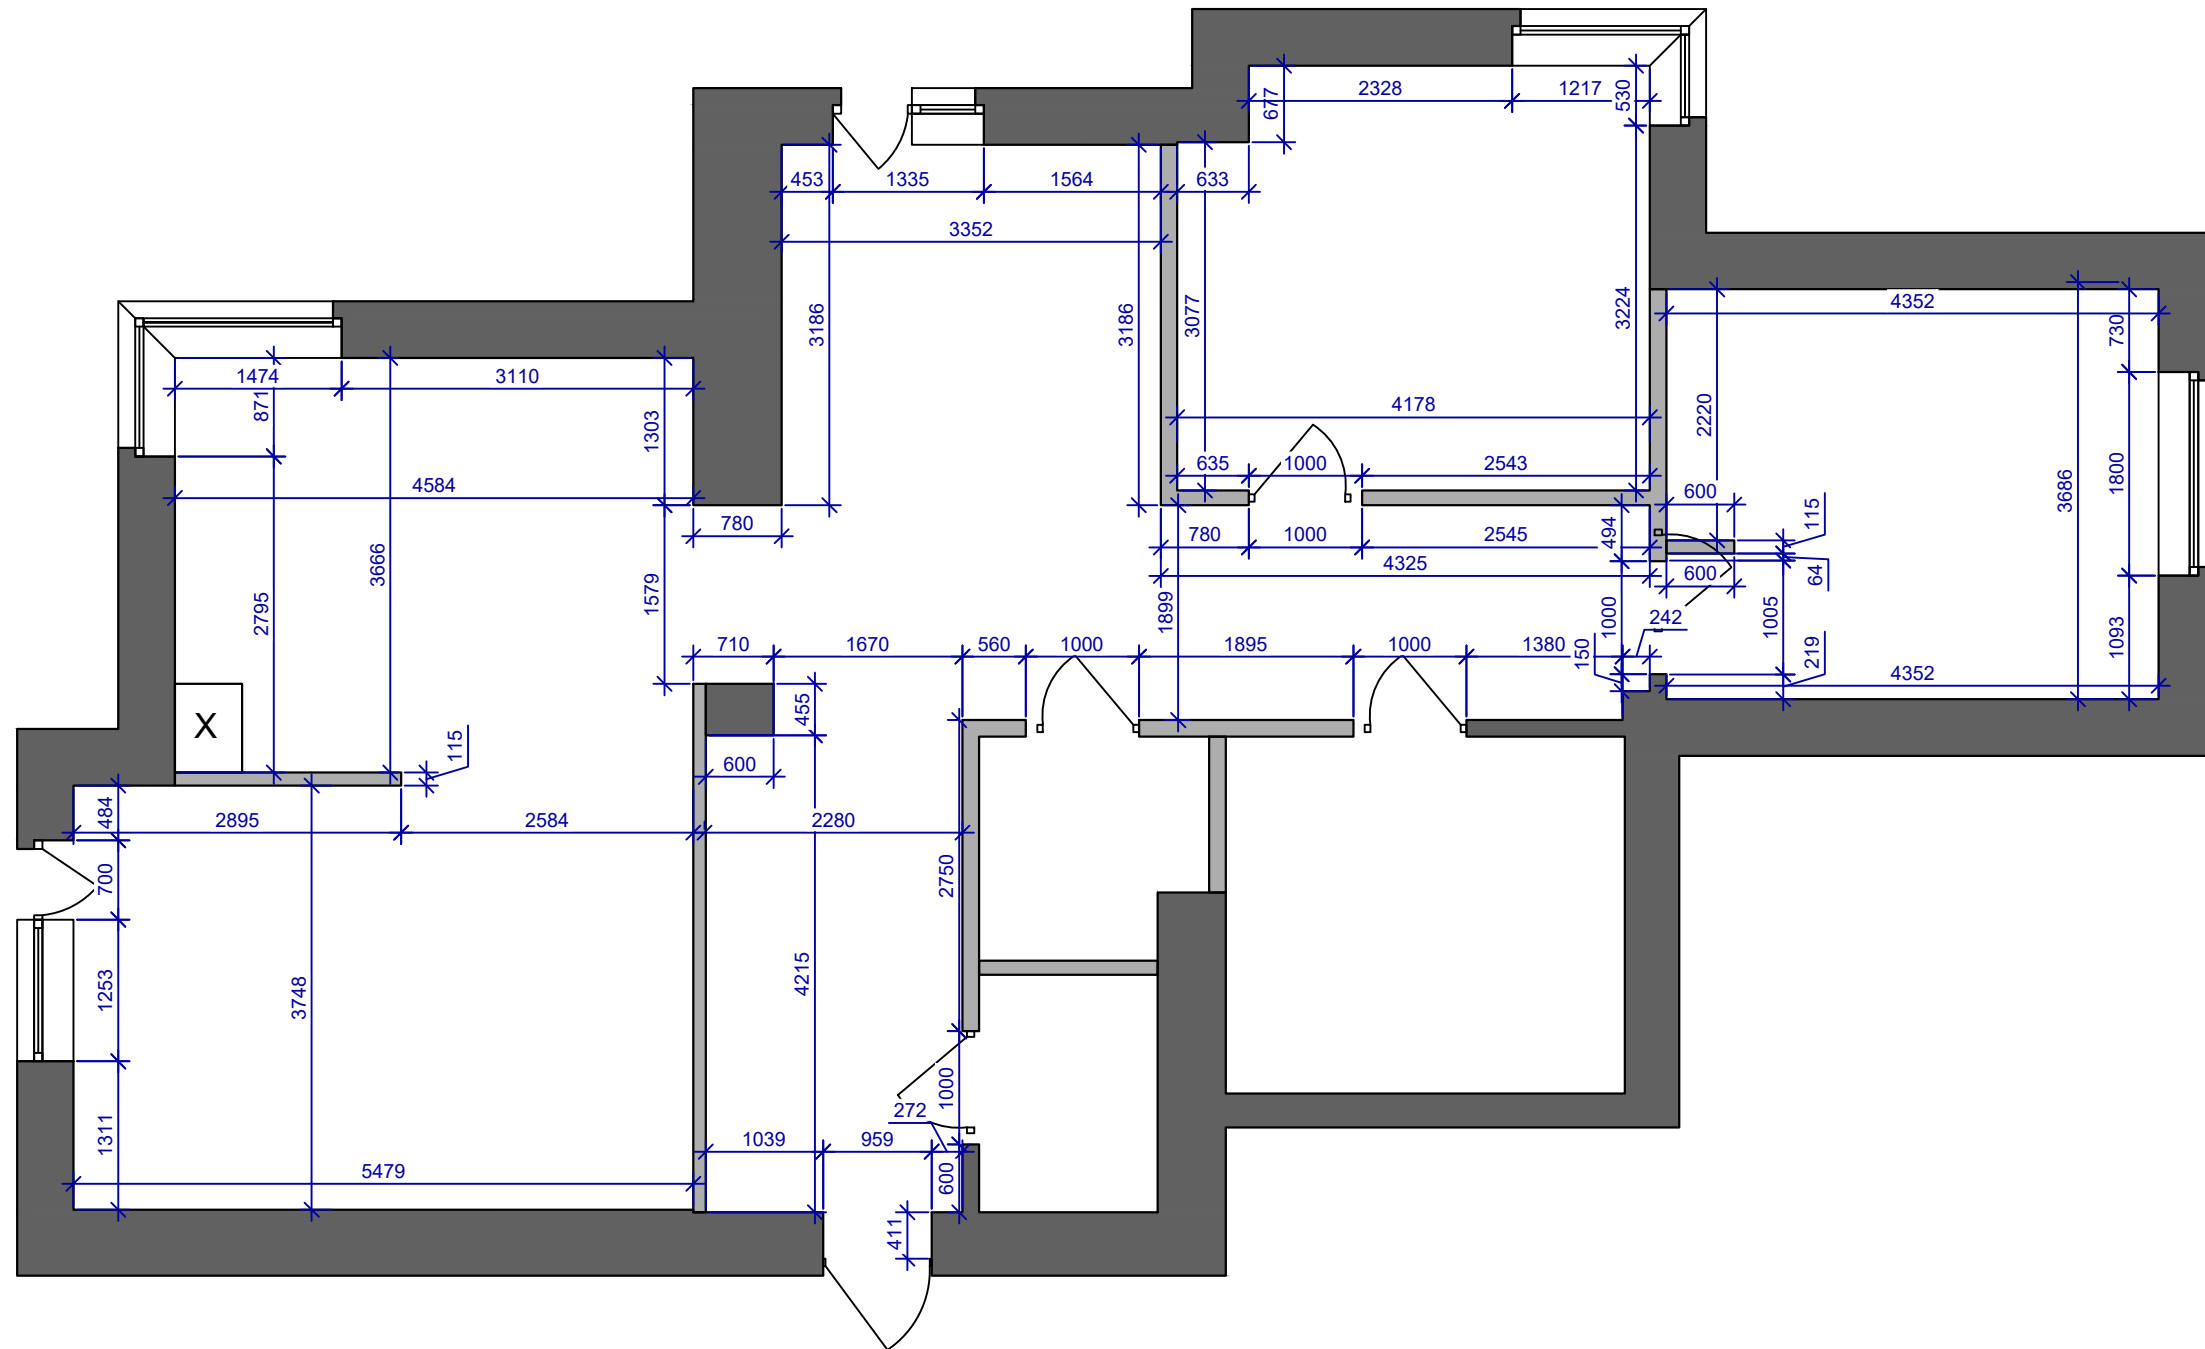

Обмерный план

Ив. № подл.	Подп. и дата	Взам. инв. №	Согласовано		

Автор проекта	Макаревич		Дизайн проект внутренней отделки квартиры	Стадия	Лист	Листов
Визуализ. Разраб.	Брусянина				1	
Заказчик			Обмерный план