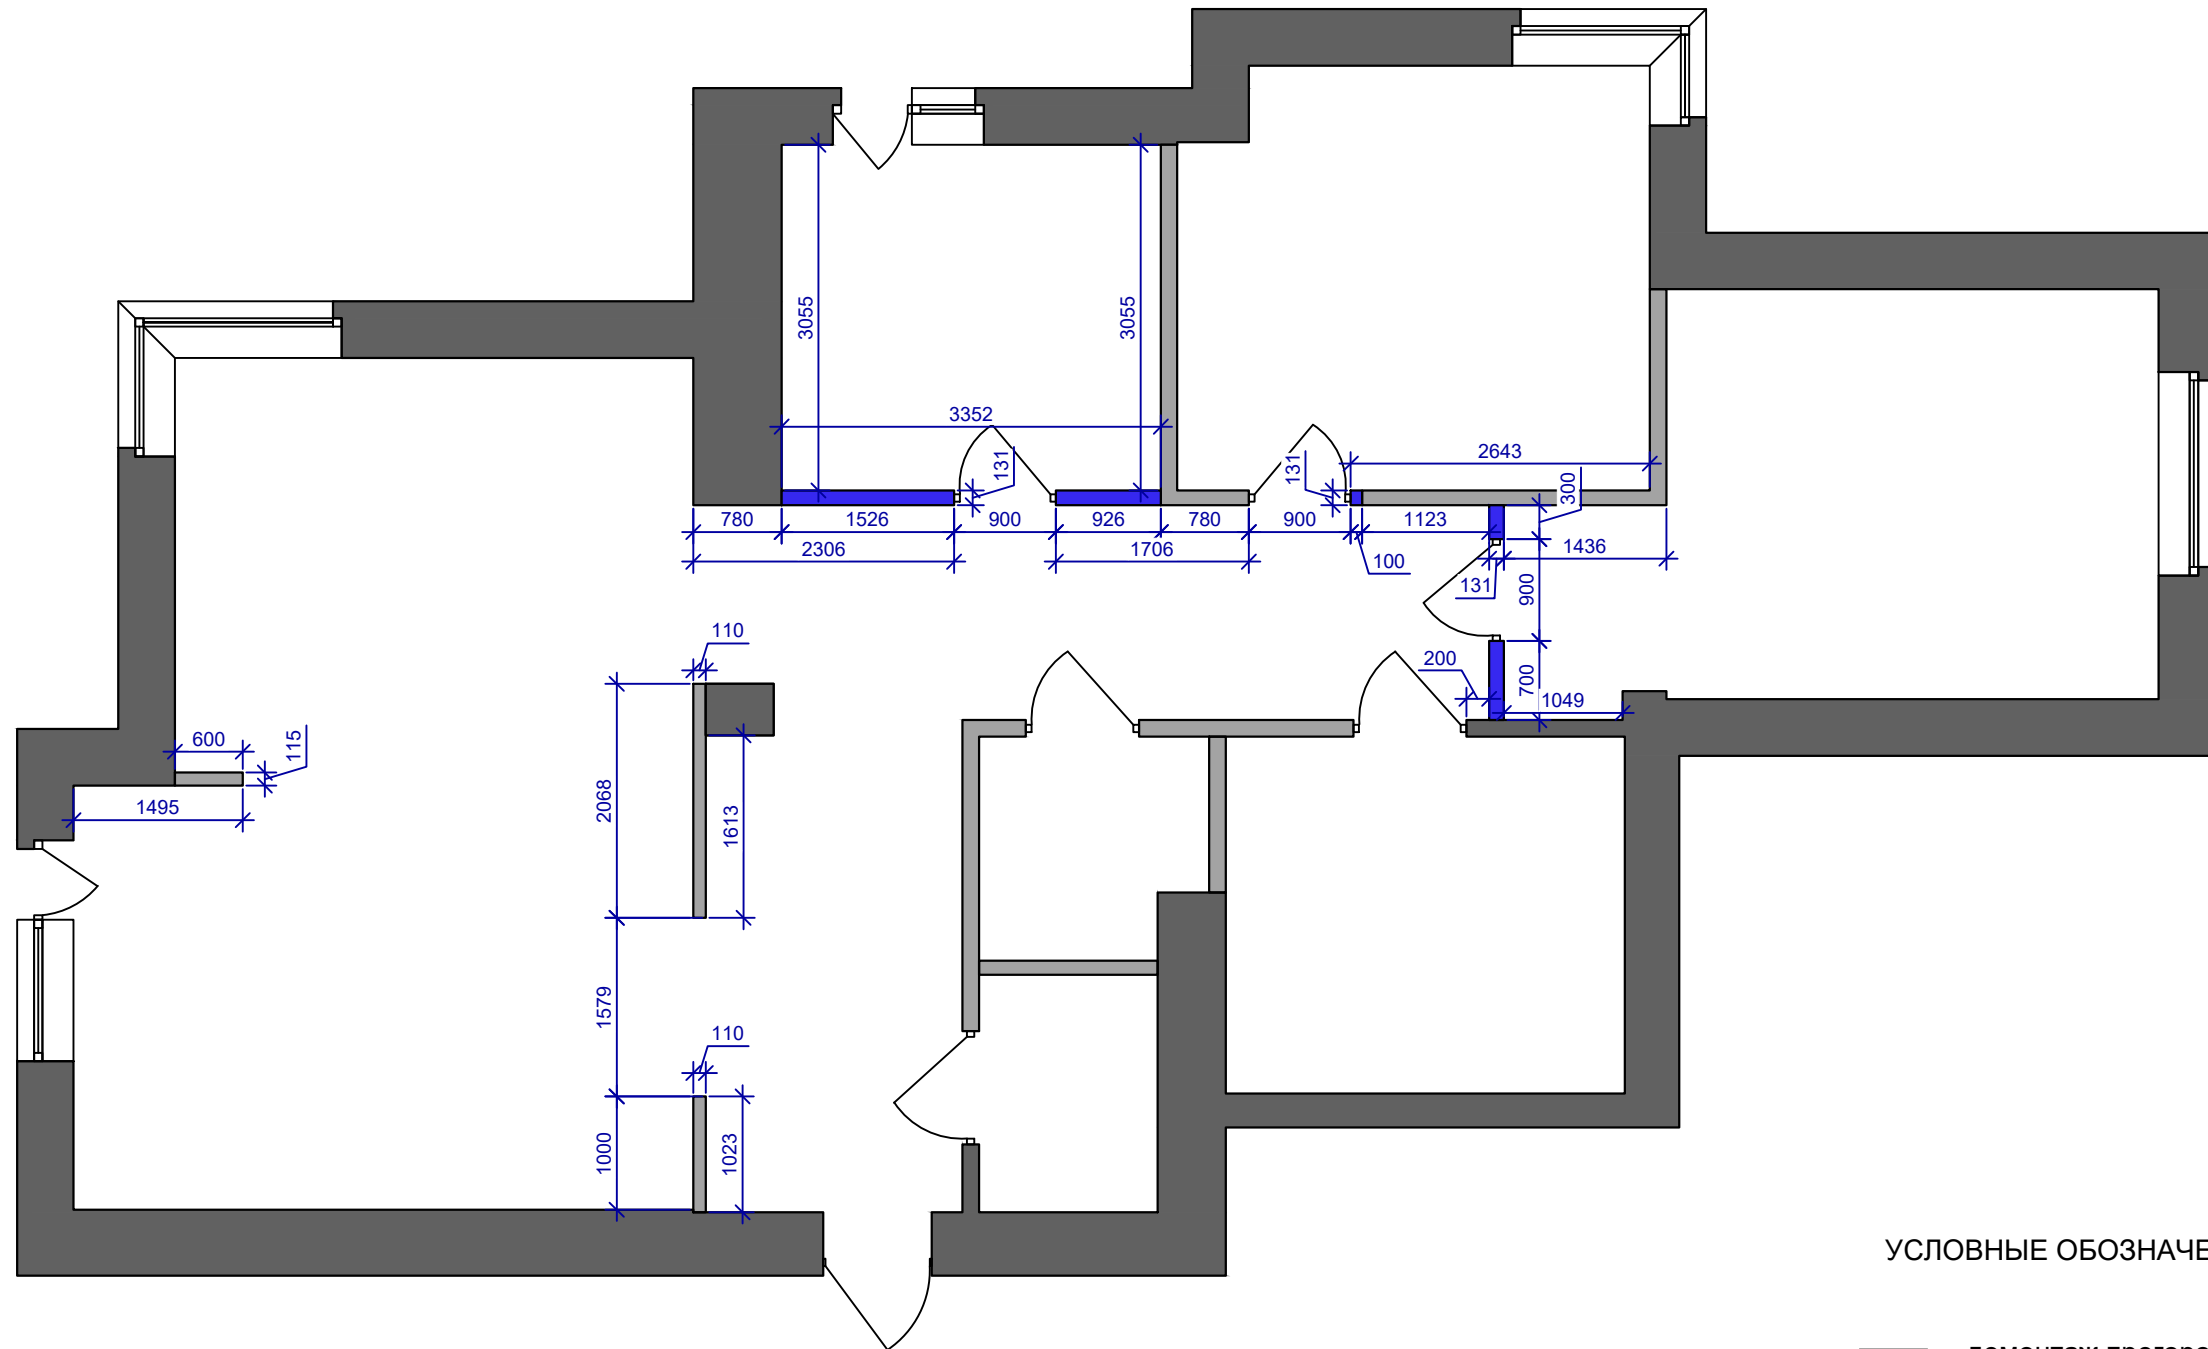

План монтажа перегородок

УСЛОВНЫЕ ОБОЗНАЧЕНИЯ:

- демонтаж перегородок;

Ив. № подл.	Подп. и дата	Взам. инв. №	Согласовано	

Автор проекта	Макаревич		Дизайн проект внутренней отделки квартиры	Стадия	Лист	Листов
Визуализ. Разраб.	Брусянина				3	
Заказчик			План монтажа перегородок