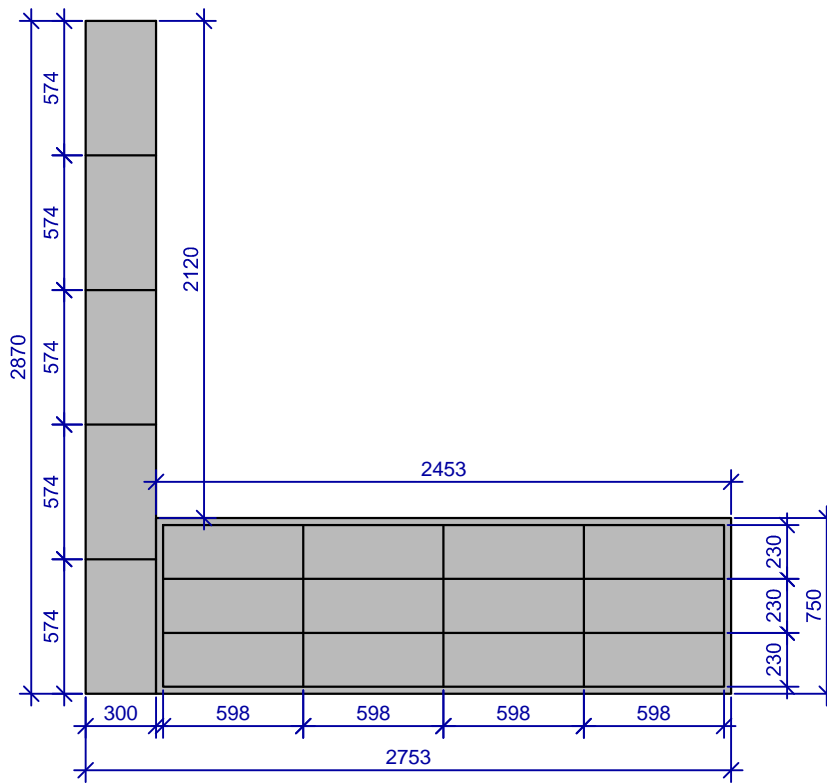

Развертки стен детской

УСЛОВНЫЕ ОБОЗНАЧЕНИЯ:

- Обои фоновые, 31.4м²;
- Обои "Волна", 8.8м²;
- Обои "Рогожка", 5.2м²;
- Обои "Узлы", 7.6м²;