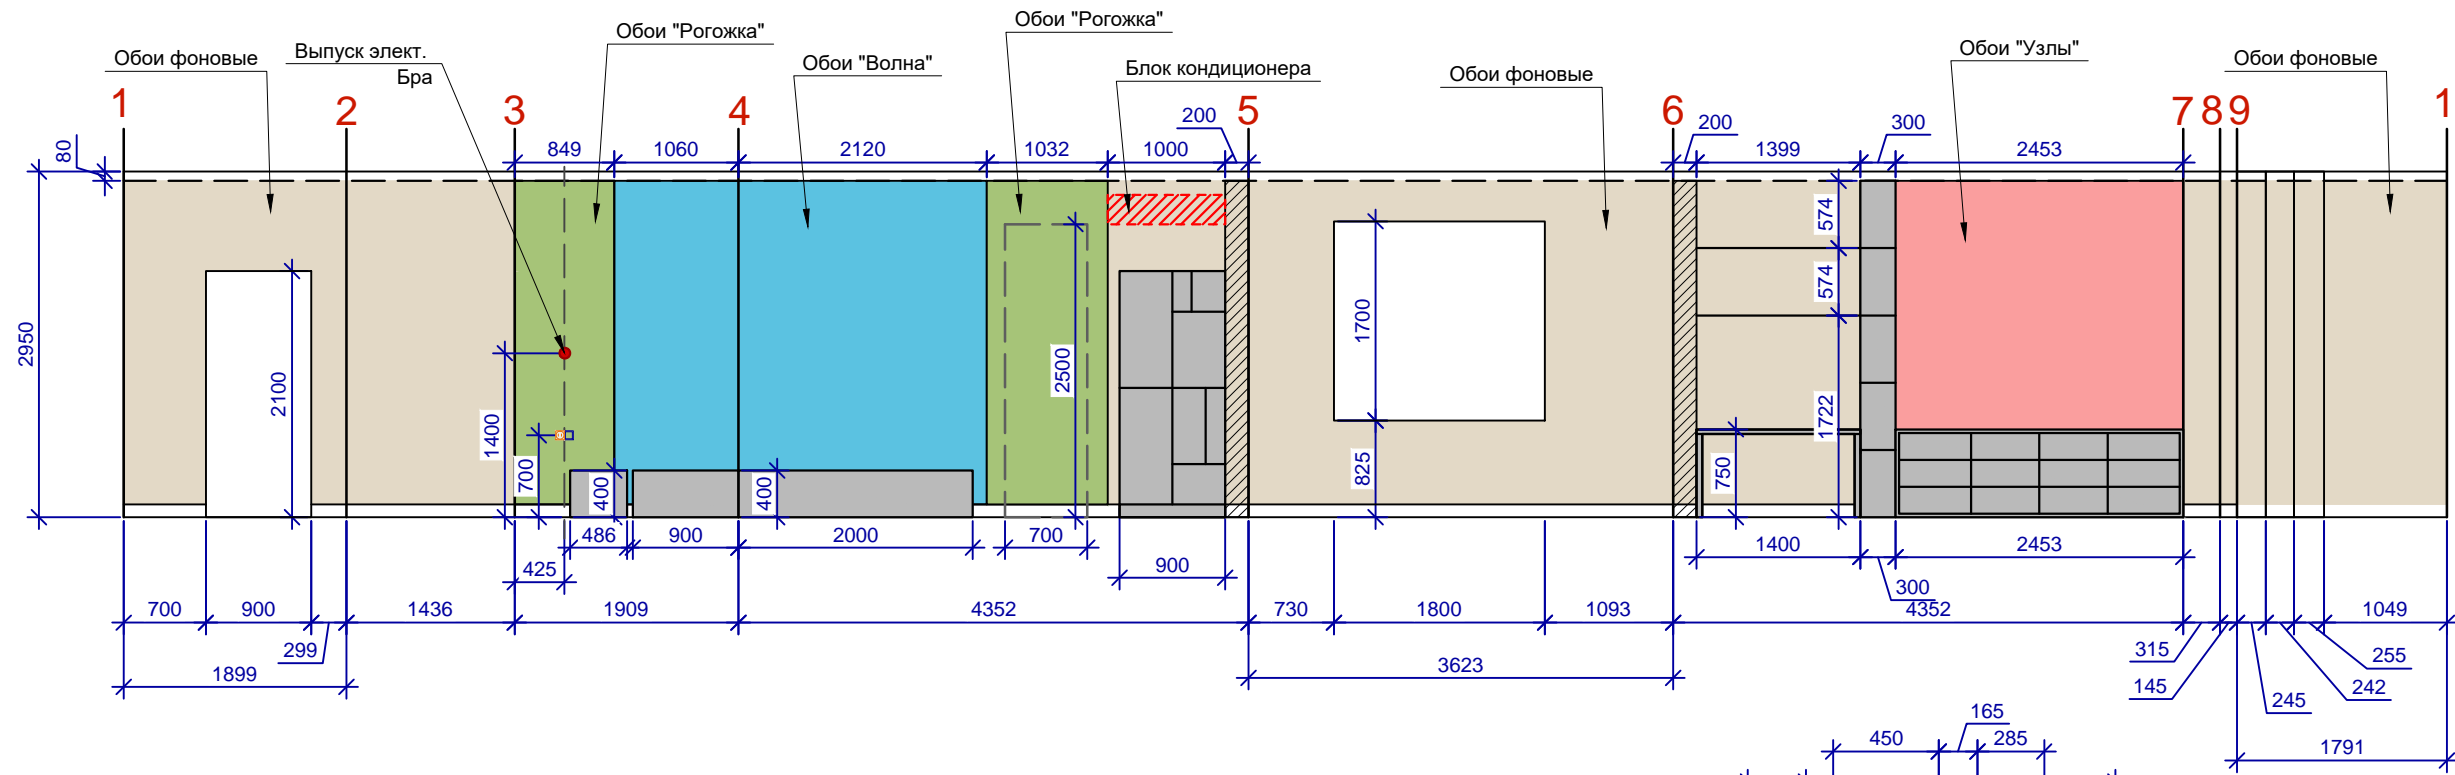

Развертки стен детской

УСЛОВНЫЕ ОБОЗНАЧЕНИЯ:

- Обои фоновые, 31.4м²;
- Обои "Волна", 8.8м²;
- Обои "Рогожка", 5.2м²;
- Обои "Узлы", 7.6м²;